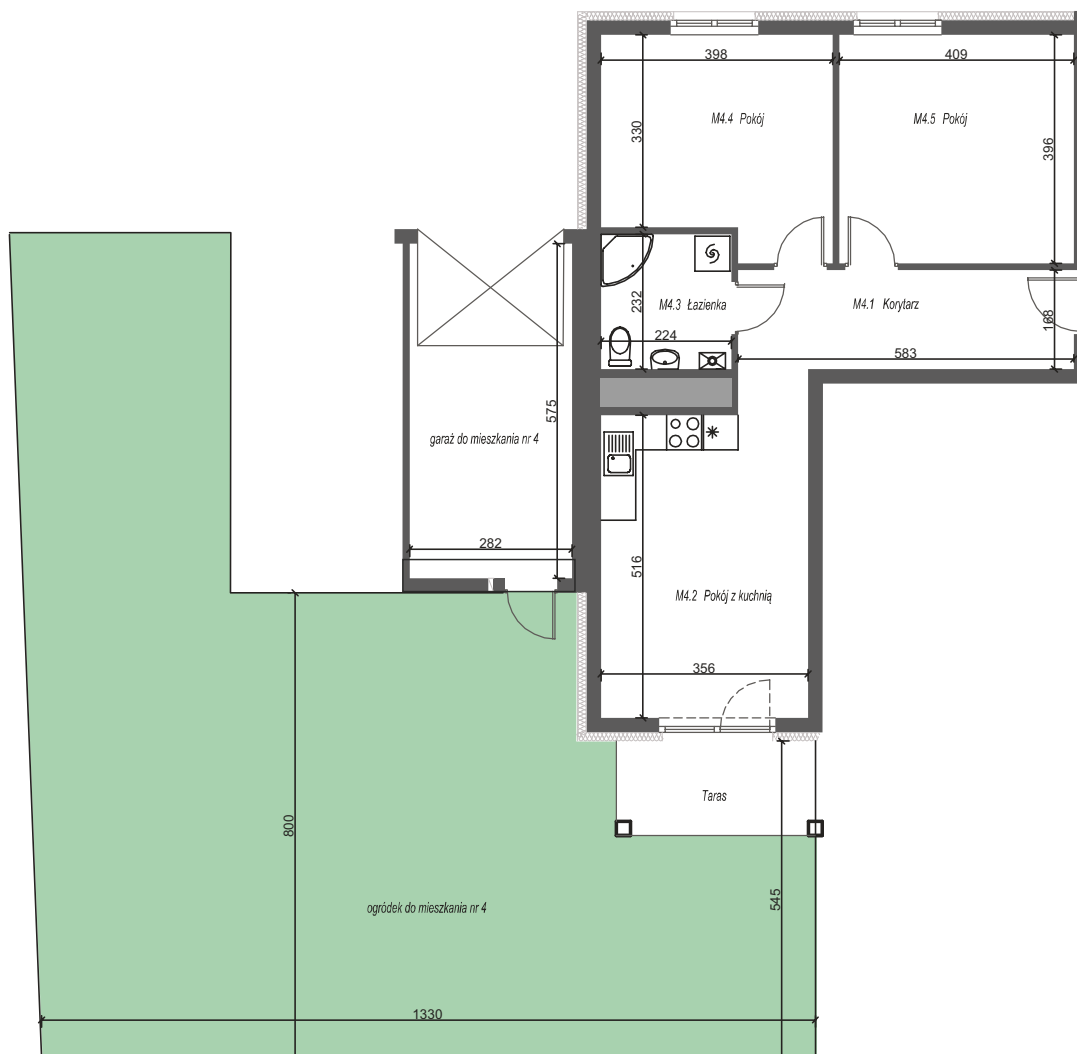

BUDYNEK 33 Mieszkanie nr 4 PARTER

Osiedle Nad Starą Notecią ul. Pierwszej Brygady 33, DREZDENKO

RZUT PARTERU / LOKALIZACJA MIESZKANIA

Całkowita powierzchnia nieruchomości:
205,37m²

MIESZKANIE 33/4

M 4.1	KORYTARZ	9,79 m ²
M 4.2	POKÓJ DZIENNY Z ANEKSEM KUCHENNYM	19,33 m ²
M 4.3	ŁAZIENKA	5,20 m ²
M 4.4	POKÓJ	13,13 m ²
M 4.5	POKÓJ	16,20 m ²

Powierzchnia mieszkania: 63,65 m²
Powierzchnia ogródka: 120,00 m²
Powierzchnia tarasu: 5,50 m²
Powierzchnia garażu: 16,22 m²

Cena: 436 500,00 zł

znajdź mieszkanie na
www.zb-antczak.pl

Podziałka podana z tolerancją +/- 5%.
UWAGA: Karta informacyjna, nie stanowi oferty w rozumieniu Kodeksu Cywilnego. Na etapie realizacji obiektu powierzchnie pomieszczeń oraz wymiary mogą ulec niewielkim korektom. Wymiary zostały podane w centymetrach.