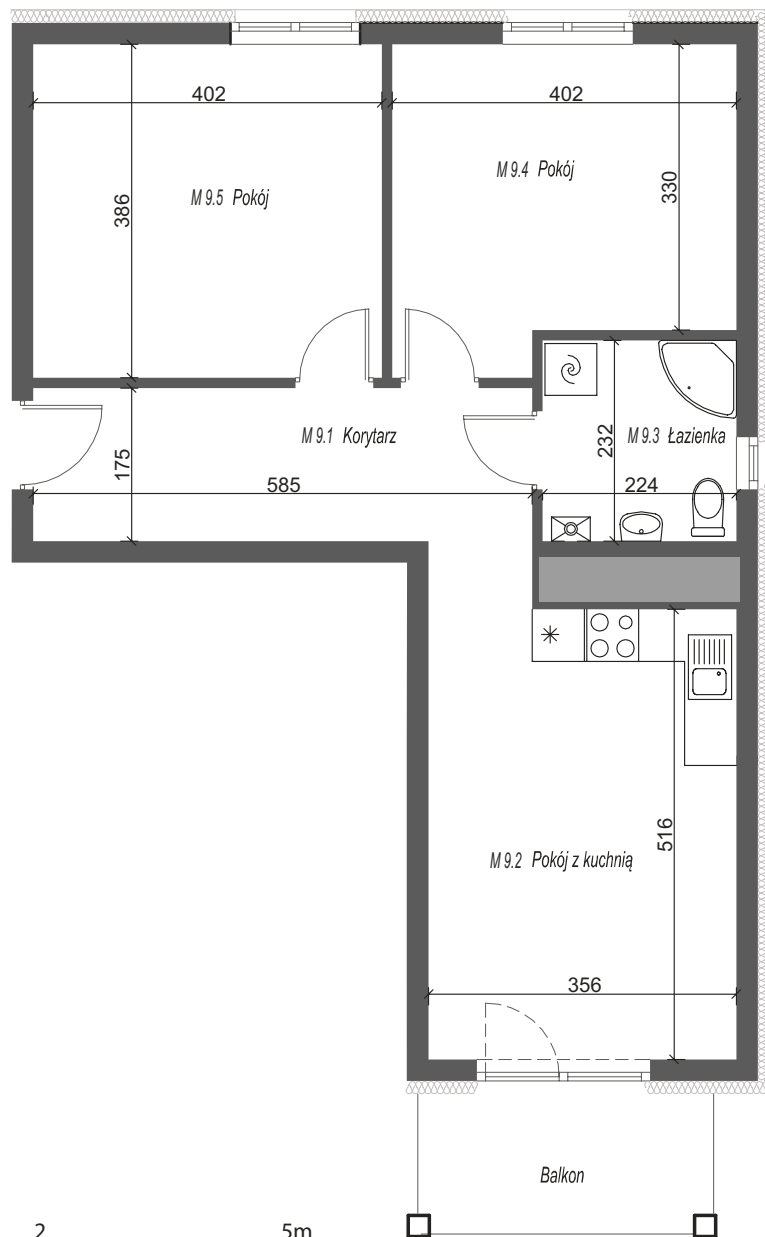

BUDYNEK 33h Mieszkanie nr 9 2 PIĘTRO

Podziałka podana z tolerancją +/- 5%.

UWAGA: Karta informacyjna, nie stanowi oferty w rozumieniu Kodeksu Cywilnego. Na etapie realizacji obiektu powierzchnie pomieszczeń oraz wymiary mogą ulec niewielkim korektom. Wymiary zostały podane w centymetrach.

Osiedle Nad Starą Notecią

ul. Pierwszej Brygady 33h, DREZDENKO

RZUT 2-go PIĘTRA / LOKALIZACJA MIESZKANIA

Całkowita powierzchnia nieruchomości:
70,00m²

MIESZKANIE 33h/9

M 9.1	KORYTARZ	10,24 m ²
M 9.2	POKÓJ DZIENNY Z ANEKSEM KUCHENNYM	20,27 m ²
M 9.3	ŁAZIENKA	5,20 m ²
M 9.4	POKÓJ	13,27 m ²
M 9.5	POKÓJ	15,52 m ²

Powierzchnia mieszkania: 64,50 m²

Powierzchnia balkonu: 5,5 m²

Cena: ☎

znajdź mieszkanie na
www.zb-antczak.pl

ANTCZAK
ZAKŁAD BUDOWLANY ANTCZAK