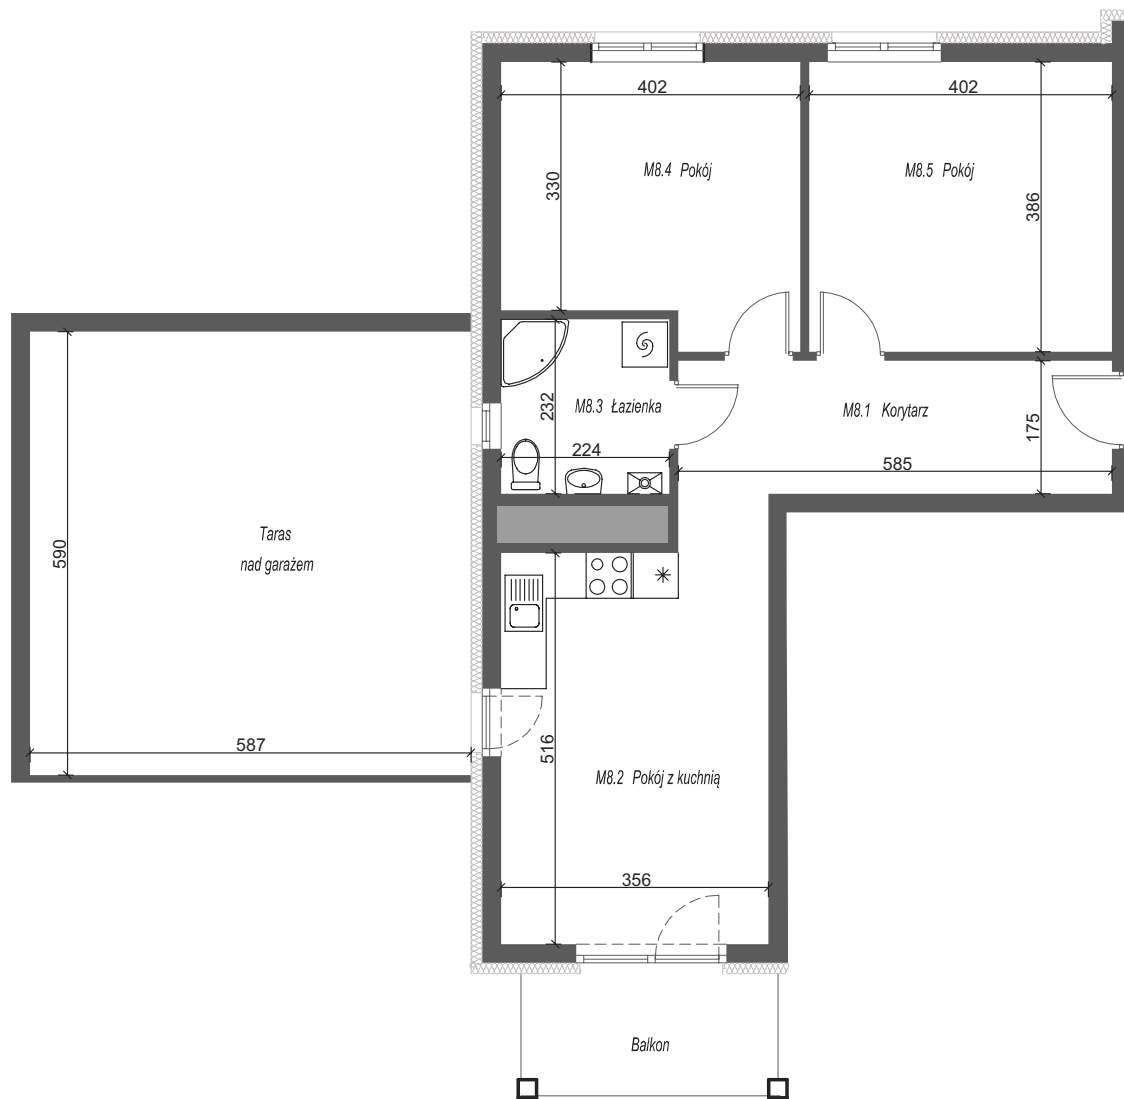

BUDYNEK 33h Mieszkanie nr 8 1 PIĘTRO

0 1 2 5m

Podziałka podana z tolerancją +/- 5%.

UWAGA: Karta informacyjna, nie stanowi oferty w rozumieniu Kodeksu Cywilnego. Na etapie realizacji obiektu powierzchnie pomieszczeń oraz wymiary mogą ulec niewielkim korektom. Wymiary zostały podane w centymetrach.

Osiedle Nad Starą Notecią

ul. Pierwszej Brygady 33h, DREZDENKO

RZUT 1-go PIĘTRA / LOKALIZACJA MIESZKANIA

Całkowita powierzchnia nieruchomości:
104,63m²

MIESZKANIE 33h/8

| | | |
|-------|--------------------------------------|----------------------|
| M 8.1 | KORYTARZ | 10,24 m ² |
| M 8.2 | POKÓJ DZIENNY Z ANEKSEM KUCHENNYM | 20,27m ² |
| M 8.3 | ŁAZIENKA | 5,20 m ² |
| M 8.4 | POKÓJ | 13,27 m ² |
| M 8.5 | POKÓJ | 15,52 m ² |

Powierzchnia mieszkania: 64,50 m²

Powierzchnia balkonu: 5,50 m²

Powierzchnia tarasu: 34,63 m²

Cena: ☎

znajdź mieszkanie na
www.zb-antczak.pl

ANTCZAK
ZAKŁAD BUDOWLANY ANTCZAK