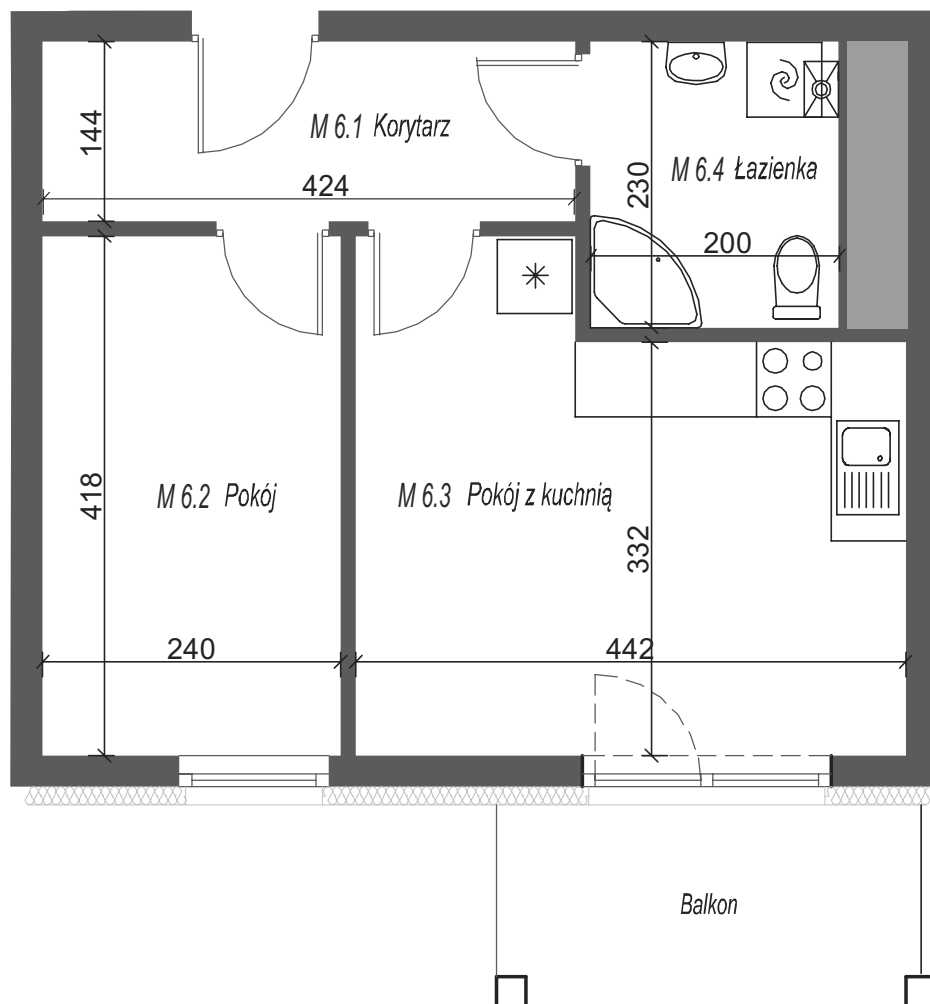

BUDYNEK 33h Mieszkanie nr 6 1 PIĘTRO

Osiedle Nad Starą Notecią ul. Pierwszej Brygady 33h, DREZDENKO

RZUT 1-go PIĘTRA / LOKALIZACJA MIESZKANIA

Całkowita powierzchnia nieruchomości:
42,55m²

MIESZKANIE 33h/6

M 6.1	KORYTARZ	6,11 m ²
M 6.2	POKÓJ	10,03 m ²
M 6.3	POKÓJ DZIENNY Z ANEKSEM KUCHENNYM	16,31 m ²
M 6.4	ŁAZIENKA	4,60 m ²

Powierzchnia mieszkania: 37,05 m²

Powierzchnia balkonu: 5,50 m²

Cena: ☎

Podziałka podana z tolerancją +/- 5%.

UWAGA: Karta informacyjna, nie stanowi oferty w rozumieniu Kodeksu Cywilnego. Na etapie realizacji obiektu powierzchnie pomieszczeń oraz wymiary mogą ulec niewielkim korektom. Wymiary zostały podane w centymetrach.