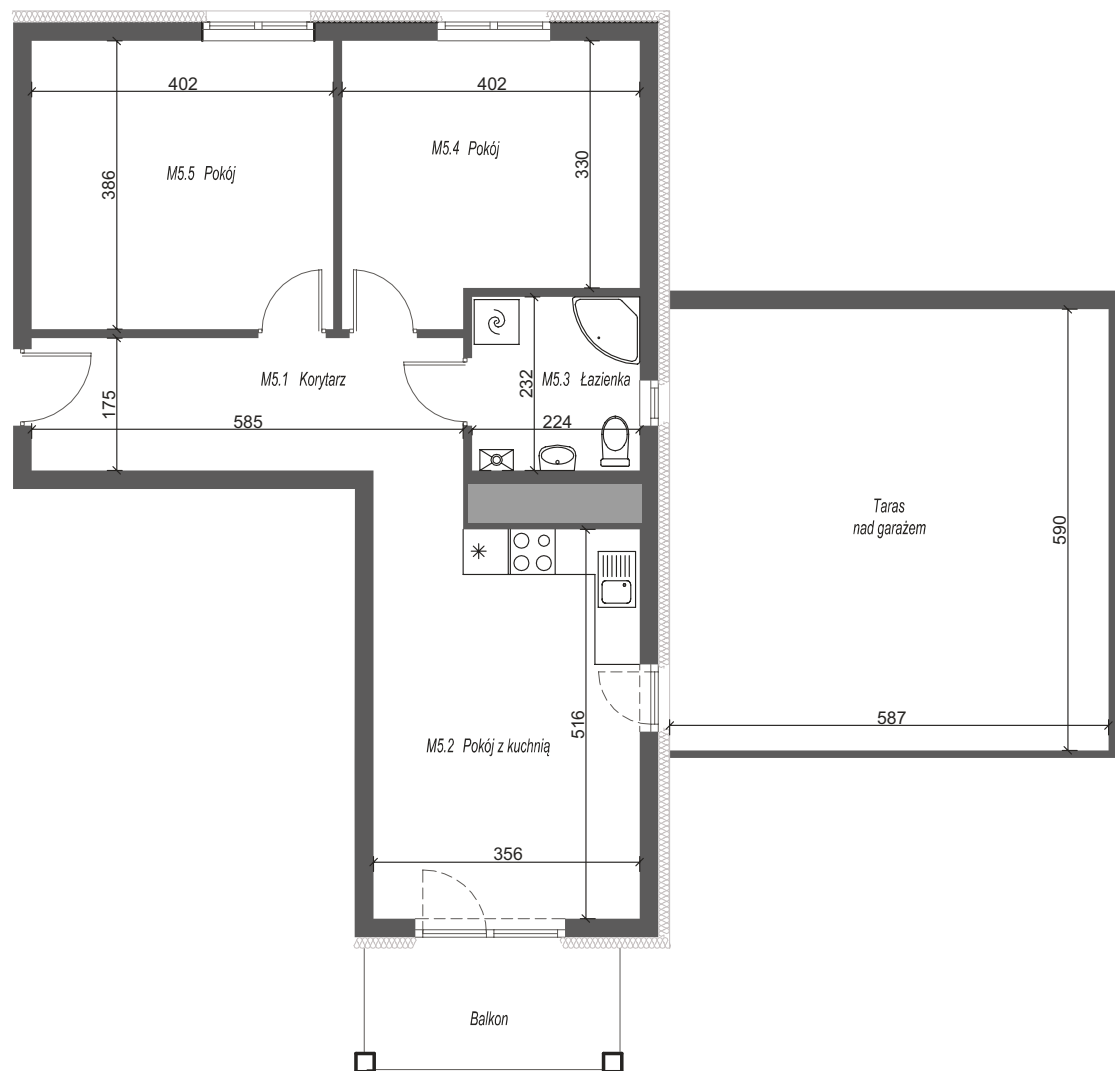

# BUDYNEK 33h Mieszkanie nr 5 1 PIĘTRO

Podziałka podana z tolerancją +/- 5%.

UWAGA: Karta informacyjna, nie stanowi oferty w rozumieniu Kodeksu Cywilnego. Na etapie realizacji obiektu powierzchnie pomieszczeń oraz wymiary mogą ulec niewielkim korektom. Wymiary zostały podane w centymetrach.

### RZUT 1-go PIĘTRA / LOKALIZACJA MIESZKANIA

Całkowita powierzchnia nieruchomości:  
**104,63m<sup>2</sup>**

#### MIESZKANIE 33h/5

M 5.1	KORYTARZ	10,24 m <sup>2</sup>
M 5.2	POKÓJ DZIENNY Z ANEKSEM KUCHENNYM	20,27 m <sup>2</sup>
M 5.3	ŁAZIENKA	5,20 m <sup>2</sup>
M 5.4	POKÓJ	13,27 m <sup>2</sup>
M 5.5	POKÓJ	15,52 m <sup>2</sup>

Powierzchnia mieszkania: 64,50 m<sup>2</sup>

Powierzchnia balkonu: 5,50 m<sup>2</sup>

Powierzchnia tarasu: 34,63 m<sup>2</sup>

Cena: ☎

znajdź mieszkanie na  
[www.zb-antczak.pl](http://www.zb-antczak.pl)