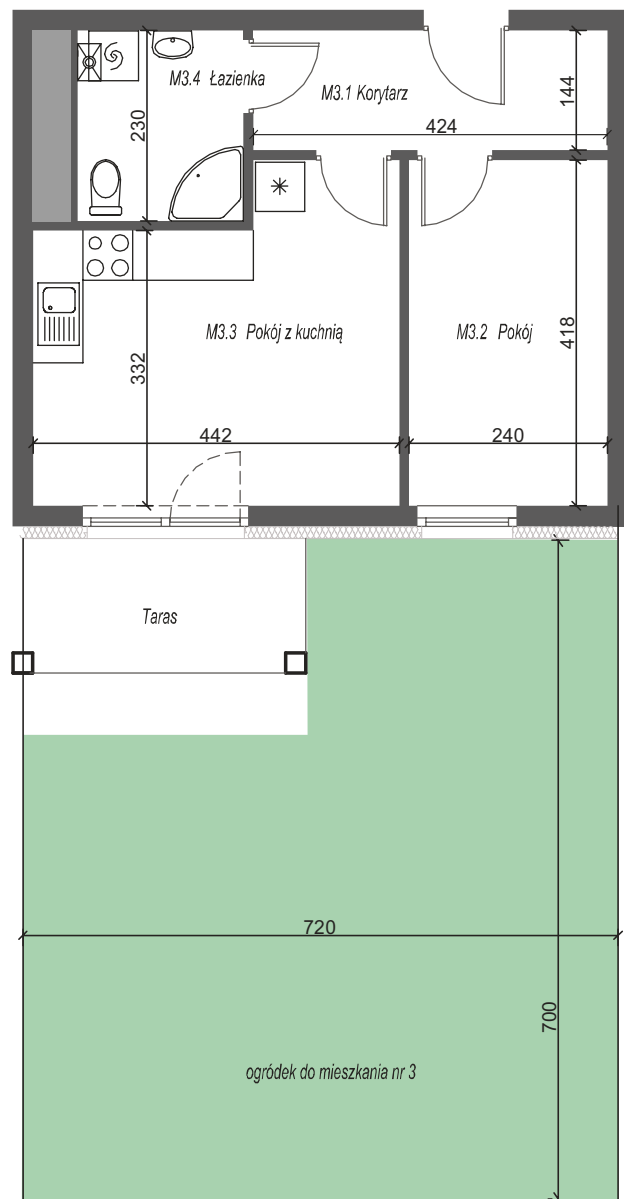

BUDYNEK 33h Mieszkanie nr 3 PARTER

Podziałka podana z tolerancją +/- 5%.

UWAGA: Karta informacyjna, nie stanowi oferty w rozumieniu Kodeksu Cywilnego. Na etapie realizacji obiektu powierzchnie pomieszczeń oraz wymiary mogą ulec niewielkim korektom. Wymiary zostały podane w centymetrach.

Osiedle Nad Starą Notecią

ul. Pierwszej Brygady 33h, DREZDENKO

RZUT PARTERU / LOKALIZACJA MIESZKANIA

Całkowita powierzchnia nieruchomości:

87,55m²

MIESZKANIE 33h/3

M 3.1	KORYTARZ	6,11 m ²
M 3.2	POKÓJ	10,03 m ²
M 3.3	POKÓJ DZIENNY Z ANEKSEM KUCHENNYM	16,31 m ²
M 3.4	ŁAZIENKA	4,60 m ²

Powierzchnia mieszkania: 37,05 m²

Powierzchnia ogródka: 45,00 m²

Powierzchnia tarasu: 5,50 m²

Cena: ☎

znajdź mieszkanie na
www.zb-antczak.pl