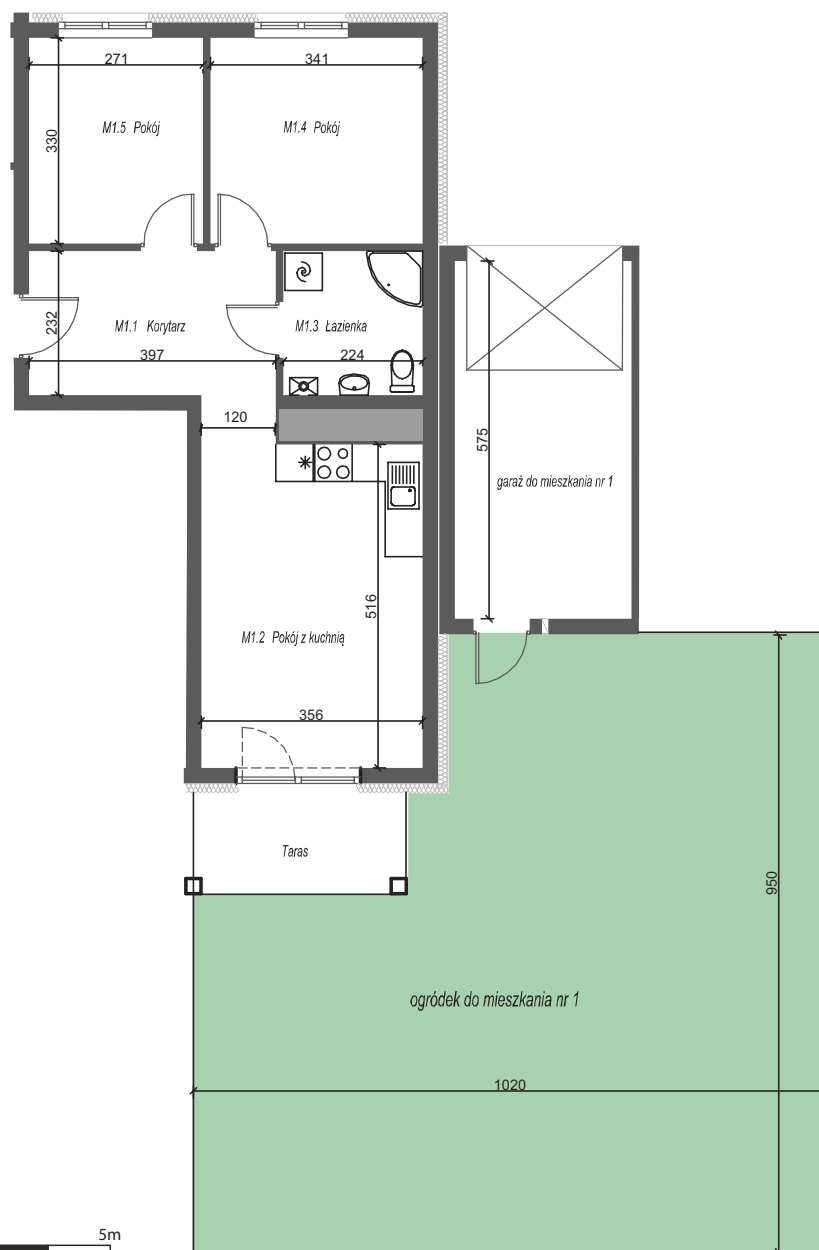

BUDYNEK 33h Mieszkanie nr 1 PARTER

Podziałka podana z tolerancją +/- 5%.

UWAGA: Karta informacyjna, nie stanowi oferty w rozumieniu Kodeksu Cywilnego. Na etapie realizacji obiektu powierzchnie pomieszczeń oraz wymiary mogą ulec niewielkim korektom. Wymiary zostały podane w centymetrach.

Osiedle Nad Starą Notecią

ul. Pierwszej Brygady 33h, DREZDENKO

RZUT PARTERU / LOKALIZACJA MIESZKANIA

Całkowita powierzchnia nieruchomości:
155,65m²

MIESZKANIE 33h/1

M 1.1	KORYTARZ	9,21m ²
M 1.2	POKÓJ DZIENNY Z ANEKSEM KUCHENNYM	19,33m ²
M 1.3	ŁAZIENKA	5,20m ²
M 1.4	POKÓJ	11,25m ²
M 1.5	POKÓJ	8,94 m ²

Powierzchnia mieszkania: 53,93 m²

Powierzchnia ogródka: 80,00 m²

Powierzchnia tarasu: 5,50 m²

Powierzchnia garażu: 16,22 m²

Cena: ☎

znajdź mieszkanie na
www.zb-antczak.pl

ANTCZAK
ZAKŁAD BUDOWLANY ANTCZAK