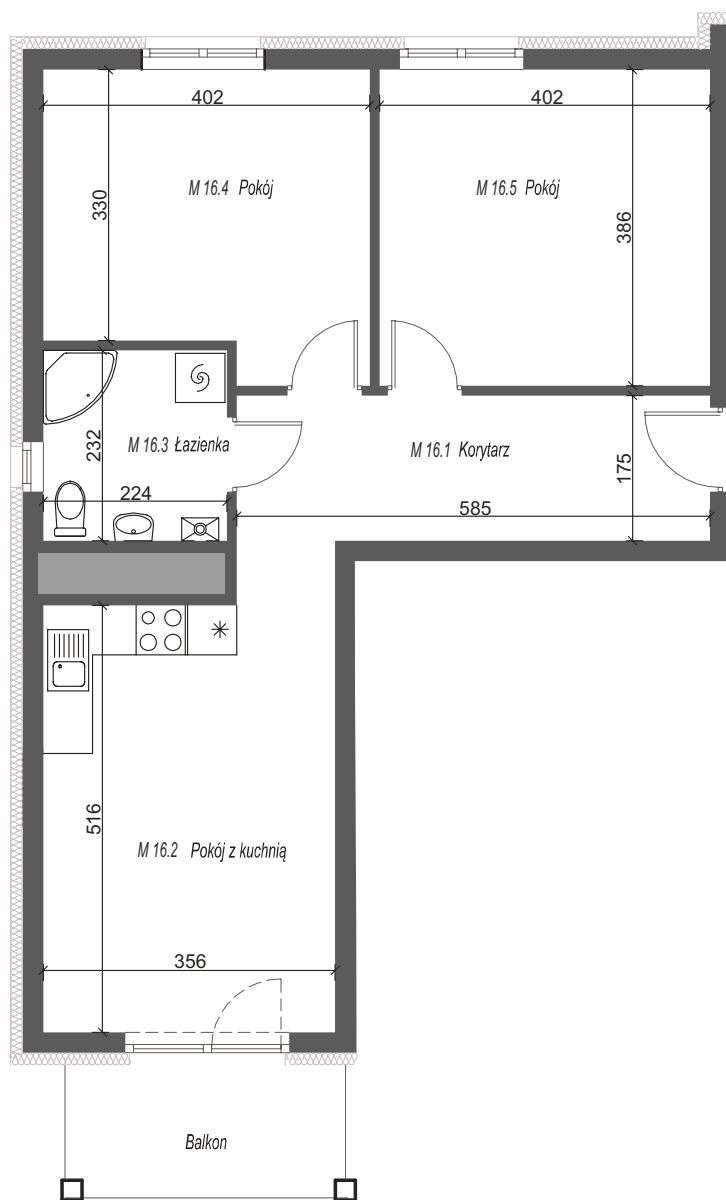

# BUDYNEK 33h Mieszkanie nr 16 3 PIĘTRO

0 1 2 5m

Podziałka podana z tolerancją +/- 5%.

UWAGA: Karta informacyjna, nie stanowi oferty w rozumieniu Kodeksu Cywilnego. Na etapie realizacji obiektu powierzchnie pomieszczeń oraz wymiary mogą ulec niewielkim korektom. Wymiary zostały podane w centymetrach.

## Osiedle Nad Starą Notecią

ul. Pierwszej Brygady 33h, DREZDENKO

RZUT 3-go PIĘTRA / LOKALIZACJA MIESZKANIA

Całkowita powierzchnia nieruchomości:  
**70,00m<sup>2</sup>**

### MIESZKANIE 33h/16

M 16.1	KORYTARZ	10,24 m <sup>2</sup>
M 16.2	POKÓJ DZIENNY Z ANEKSEM KUCHENNYM	20,27 m <sup>2</sup>
M 16.3	ŁAZIENKA	5,20 m <sup>2</sup>
M 16.4	POKÓJ	13,27 m <sup>2</sup>
M 16.5	POKÓJ	15,52 m <sup>2</sup>

Powierzchnia mieszkania: 64,50m<sup>2</sup>

Powierzchnia balkonu: 5,50 m<sup>2</sup>

Cena: ☎

znajdź mieszkanie na  
[www.zb-antczak.pl](http://www.zb-antczak.pl)

**ANTCZAK**  
ZAKŁAD BUDOWLANY ANTCZAK