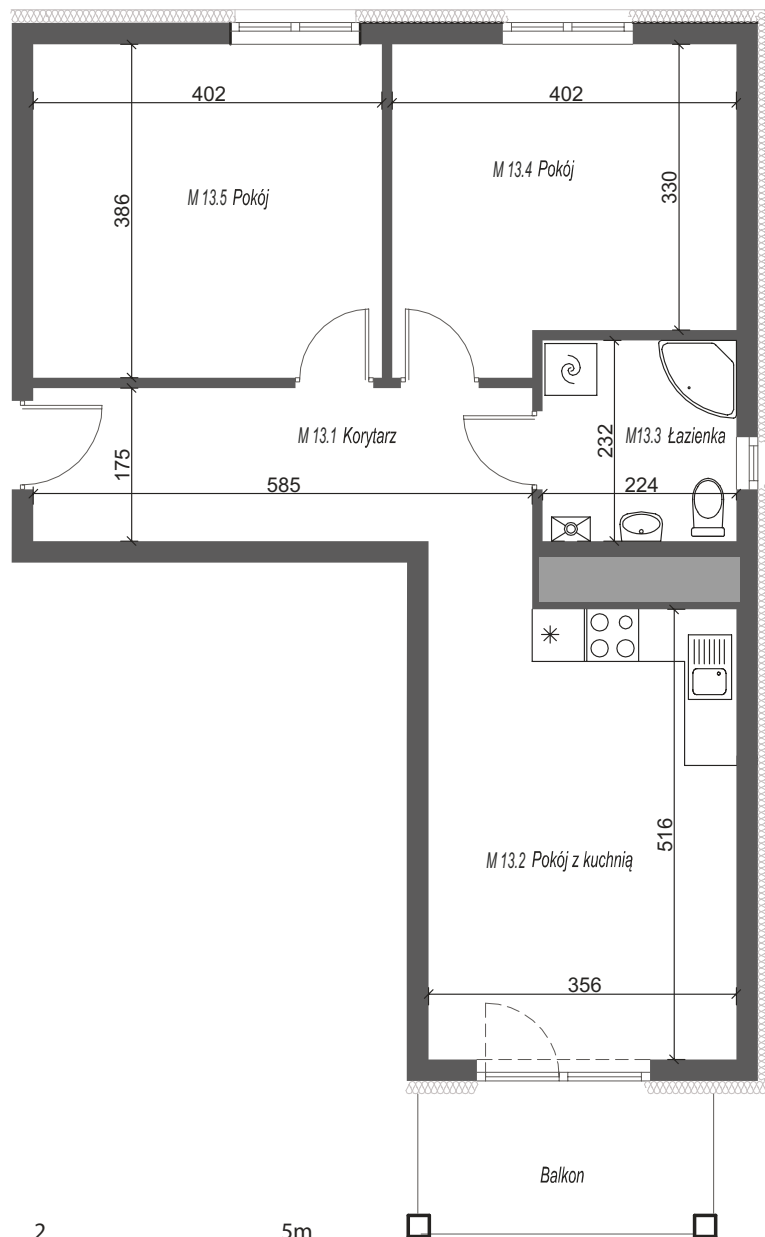

# BUDYNEK 33h Mieszkanie nr 13 3 PIĘTRO

Podziałka podana z tolerancją +/- 5%.

UWAGA: Karta informacyjna, nie stanowi oferty w rozumieniu Kodeksu Cywilnego. Na etapie realizacji obiektu powierzchnie pomieszczeń oraz wymiary mogą ulec niewielkim korektom. Wymiary zostały podane w centymetrach.

## Osiedle Nad Starą Notecią

ul. Pierwszej Brygady 33h, DREZDENKO

RZUT 3-go PIĘTRA / LOKALIZACJA MIESZKANIA

Całkowita powierzchnia nieruchomości:  
**70,00m<sup>2</sup>**

### MIESZKANIE 33h/13

M 13.1	KORYTARZ	10,24 m <sup>2</sup>
M 13.2	POKÓJ DZIENNY Z ANEKSEM KUCHENNYM	20,27 m <sup>2</sup>
M 13.3	ŁAZIENKA	5,20 m <sup>2</sup>
M 13.4	POKÓJ	13,27 m <sup>2</sup>
M 13.5	POKÓJ	15,52 m <sup>2</sup>

Powierzchnia mieszkania: 64,50 m<sup>2</sup>

Powierzchnia balkonu: 5,5 m<sup>2</sup>

Cena: ☎

znajdź mieszkanie na  
[www.zb-antczak.pl](http://www.zb-antczak.pl)

**ANTCZAK**  
ZAKŁAD BUDOWLANY ANTCZAK