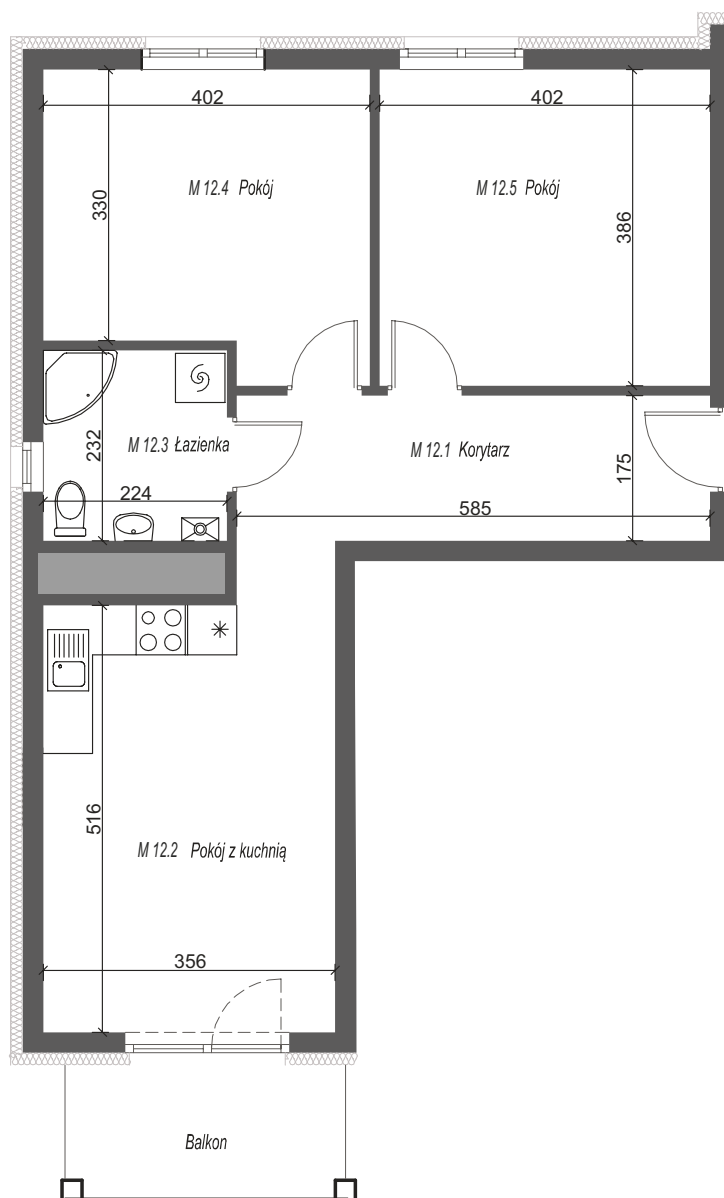

BUDYNEK 33h Mieszkanie nr 12 2 PIĘTRO

Podziałka podana z tolerancją +/- 5%.

UWAGA: Karta informacyjna, nie stanowi oferty w rozumieniu Kodeksu Cywilnego. Na etapie realizacji obiektu powierzchnie pomieszczeń oraz wymiary mogą ulec niewielkim korektom. Wymiary zostały podane w centymetrach.

Osiedle Nad Starą Notecią

ul. Pierwszej Brygady 33h, DREZDENKO

RZUT 2-go PIĘTRA / LOKALIZACJA MIESZKANIA

Całkowita powierzchnia nieruchomości:
70,00m²

MIESZKANIE 33h/12

M 12.1	KORYTARZ	10,24 m ²
M 12.2	POKÓJ DZIENNY Z ANEKSEM KUCHENNYM	20,27m ²
M 12.3	ŁAZIENKA	5,20 m ²
M 12.4	POKÓJ	13,27 m ²
M 12.5	POKÓJ	15,52 m ²

Powierzchnia mieszkania: 64,50 m²

Powierzchnia balkonu: 5,50 m²

Cena: ☎

znajdź mieszkanie na
www.zb-antczak.pl