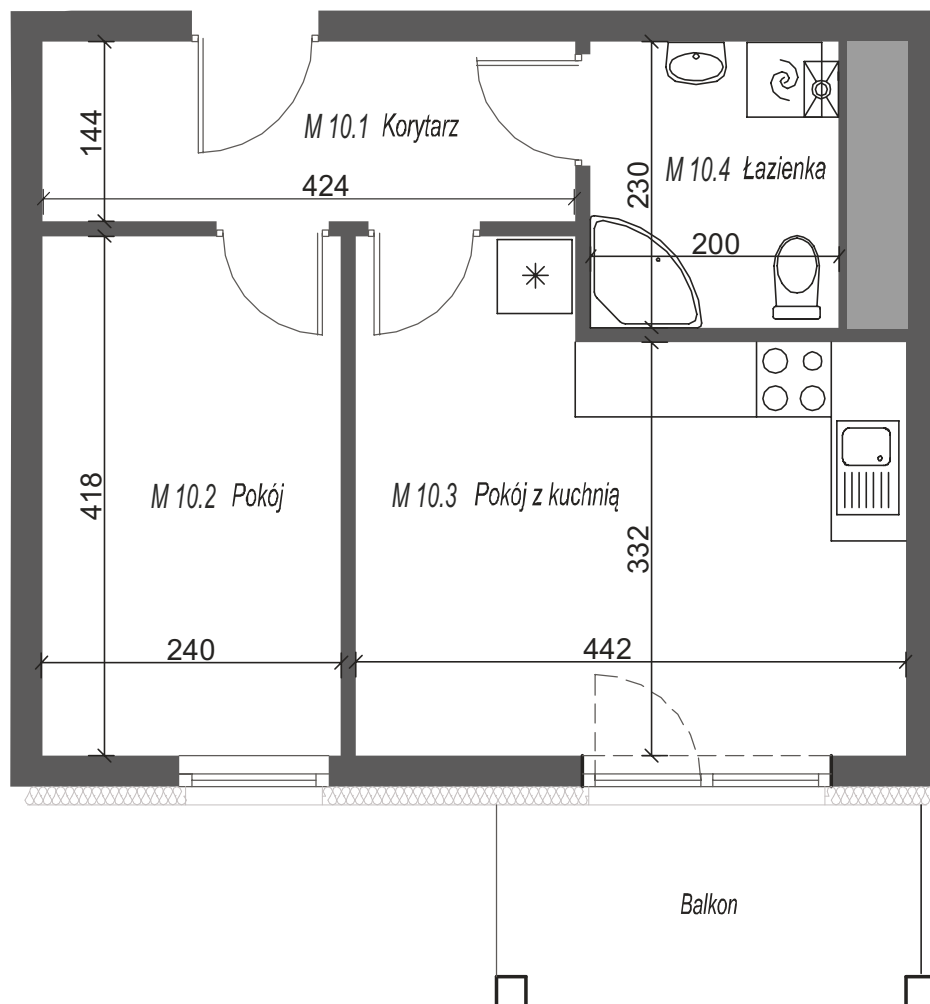

BUDYNEK 33h Mieszkanie nr 10 2 PIĘTRO

Osiedle Nad Starą Notecią
ul. Pierwszej Brygady 33h, DREZDENKO

RZUT 2-go PIĘTRA / LOKALIZACJA MIESZKANIA

Całkowita powierzchnia nieruchomości:
42,55m²

MIESZKANIE 33h/10

M 10.1	KORYTARZ	6,11 m ²
M 10.2	POKÓJ	10,03 m ²
M 10.3	POKÓJ DZIENNY Z ANEKSEM KUCHENNYM	16,31 m ²
M 10.4	ŁAZIENKA	4,60 m ²

Powierzchnia mieszkania: 37,05 m²

Powierzchnia balkonu: 5,50 m²

Cena: 📞

Podziałka podana z tolerancją +/- 5%.

UWAGA: Karta informacyjna, nie stanowi oferty w rozumieniu Kodeksu Cywilnego. Na etapie realizacji obiektu powierzchnie pomieszczeń oraz wymiary mogą ulec niewielkim korektom. Wymiary zostały podane w centymetrach.