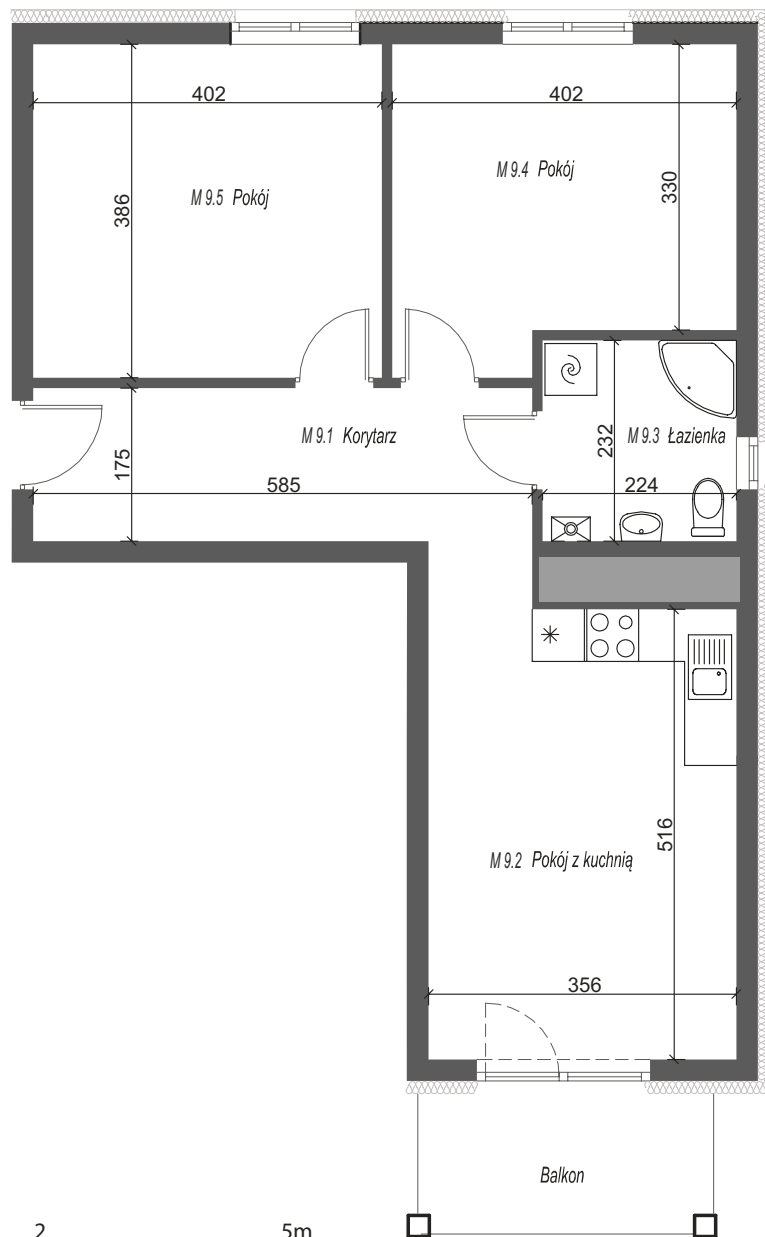

BUDYNEK 33f Mieszkanie nr 9 2 PIĘTRO

Podziałka podana z tolerancją +/- 5%.

UWAGA: Karta informacyjna, nie stanowi oferty w rozumieniu Kodeksu Cywilnego. Na etapie realizacji obiektu powierzchnie pomieszczeń oraz wymiary mogą ulec niewielkim korektom. Wymiary zostały podane w centymetrach.

Osiedle Nad Starą Notecią

ul. Pierwszej Brygady 33f, DREZDENKO

RZUT 2-go PIĘTRA / LOKALIZACJA MIESZKANIA

Całkowita powierzchnia nieruchomości:
70,00m²

MIESZKANIE 33f/9

M 9.1	KORYTARZ	10,24 m ²
M 9.2	POKÓJ DZIENNY Z ANEKSEM KUCHENNYM	20,27 m ²
M 9.3	ŁAZIENKA	5,20 m ²
M 9.4	POKÓJ	13,27 m ²
M 9.5	POKÓJ	15,52 m ²

Powierzchnia mieszkania: 64,50 m²

Powierzchnia balkonu: 5,5 m²

Cena: ☎

znajdź mieszkanie na
www.zb-antczak.pl

ANTCZAK
ZAKŁAD BUDOWLANY ANTCZAK