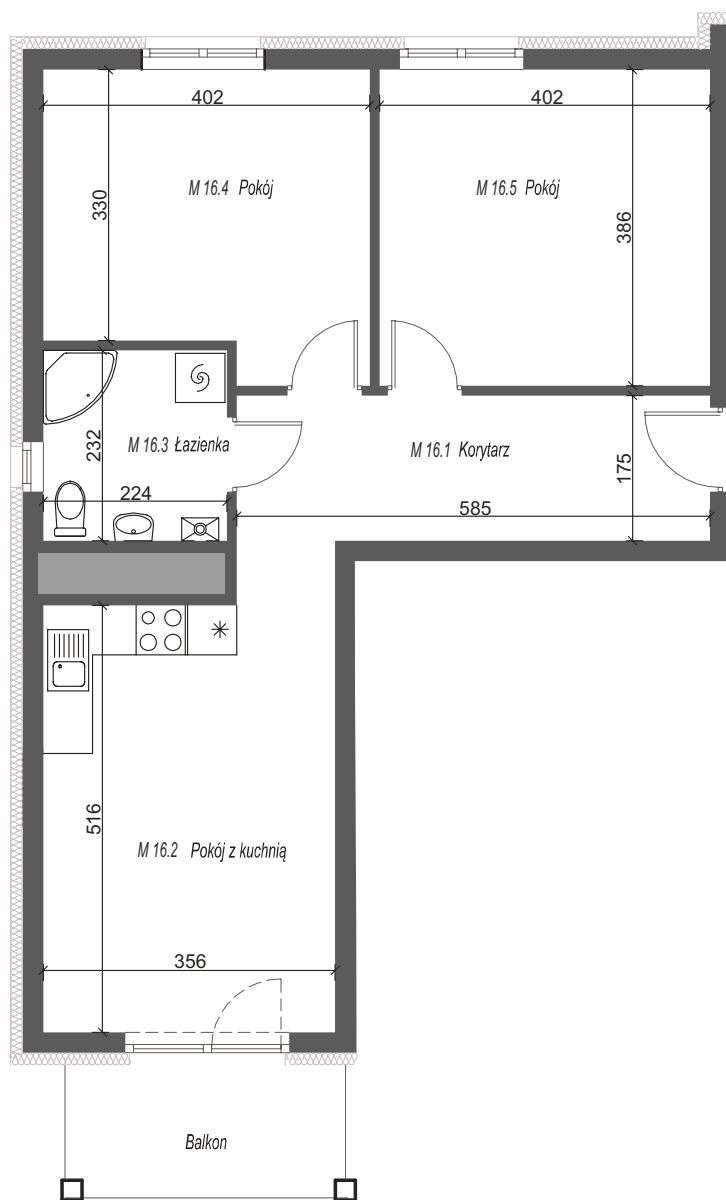

# BUDYNEK 33f Mieszkanie nr 16 3 PIĘTRO

0 1 2 5m

Podziałka podana z tolerancją +/- 5%.

UWAGA: Karta informacyjna, nie stanowi oferty w rozumieniu Kodeksu Cywilnego. Na etapie realizacji obiektu powierzchnie pomieszczeń oraz wymiary mogą ulec niewielkim korektom. Wymiary zostały podane w centymetrach.

## Osiedle Nad Starą Notecią

ul. Pierwszej Brygady 33f, DREZDENKO

RZUT 3-go PIĘTRA / LOKALIZACJA MIESZKANIA

Całkowita powierzchnia nieruchomości:  
**70,00m<sup>2</sup>**

### MIESZKANIE 33f/16

M 16.1	KORYTARZ	10,24 m <sup>2</sup>
M 16.2	POKÓJ DZIENNY Z ANEKSEM KUCHENNYM	20,27 m <sup>2</sup>
M 16.3	ŁAZIENKA	5,20 m <sup>2</sup>
M 16.4	POKÓJ	13,27 m <sup>2</sup>
M 16.5	POKÓJ	15,52 m <sup>2</sup>

Powierzchnia mieszkania: 64,50m<sup>2</sup>

Powierzchnia balkonu: 5,50 m<sup>2</sup>

Cena: ☎

znajdź mieszkanie na  
[www.zb-antczak.pl](http://www.zb-antczak.pl)

**ANTCZAK**  
ZAKŁAD BUDOWLANY ANTCZAK