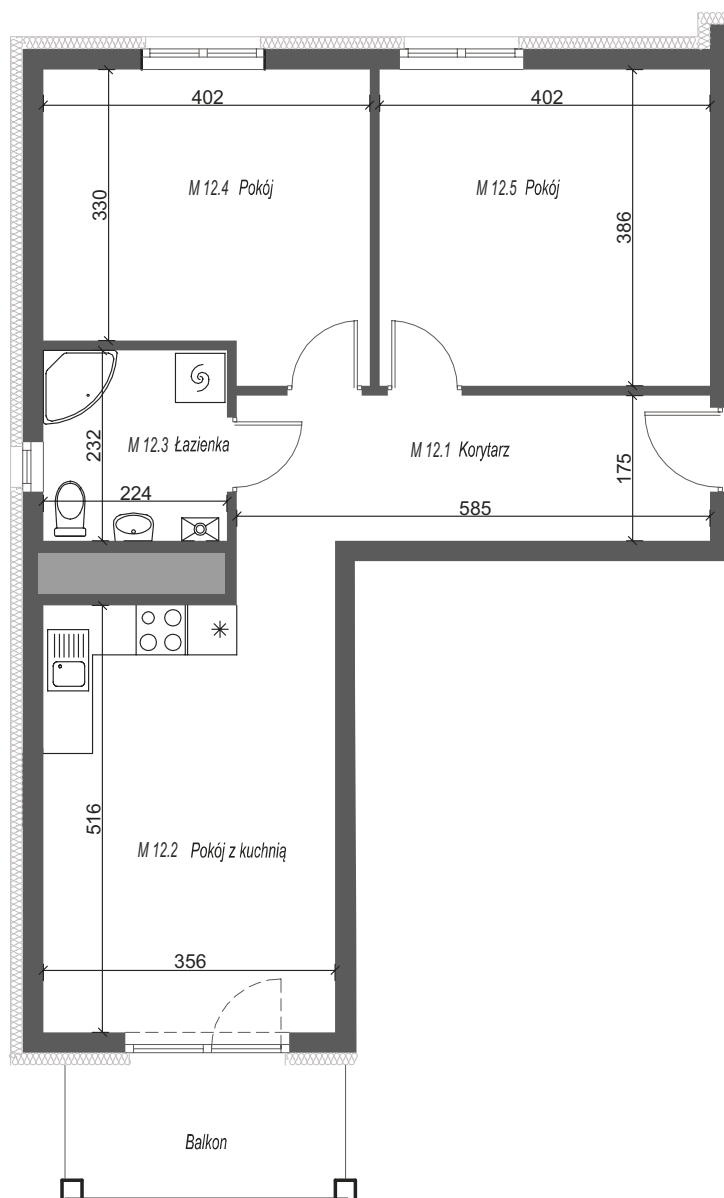

# BUDYNEK 33f Mieszkanie nr 12 2 PIĘTRO

Podziałka podana z tolerancją +/- 5%.

UWAGA: Karta informacyjna, nie stanowi oferty w rozumieniu Kodeksu Cywilnego. Na etapie realizacji obiektu powierzchnie pomieszczeń oraz wymiary mogą ulec niewielkim korektom. Wymiary zostały podane w centymetrach.

## Osiedle Nad Starą Notecią

ul. Pierwszej Brygady 33f, DREZDENKO

RZUT 2-go PIĘTRA / LOKALIZACJA MIESZKANIA

Całkowita powierzchnia nieruchomości:  
**70,00m<sup>2</sup>**

### MIESZKANIE 33f/12

M 12.1	KORYTARZ	10,24 m <sup>2</sup>
M 12.2	POKÓJ DZIENNY Z ANEKSEM KUCHENNYM	20,27m <sup>2</sup>
M 12.3	ŁAZIENKA	5,20 m <sup>2</sup>
M 12.4	POKÓJ	13,27 m <sup>2</sup>
M 12.5	POKÓJ	15,52 m <sup>2</sup>

Powierzchnia mieszkania: 64,50 m<sup>2</sup>

Powierzchnia balkonu: 5,50 m<sup>2</sup>

Cena: ☎

znajdź mieszkanie na  
[www.zb-antczak.pl](http://www.zb-antczak.pl)