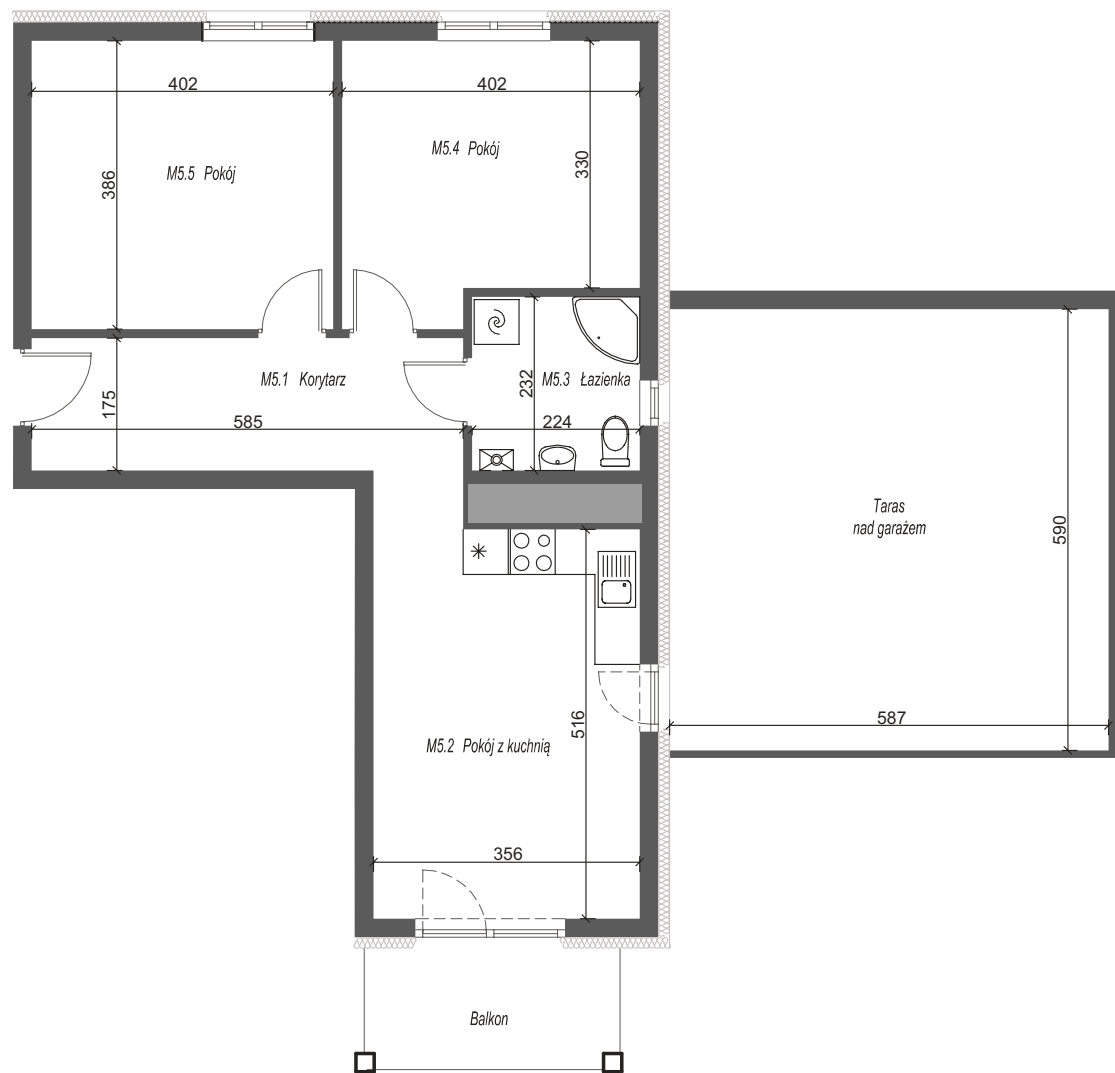

BUDYNEK 33c Mieszkanie nr 5 1 PIĘTRO

Podziałka podana z tolerancją +/- 5%.

UWAGA: Karta informacyjna, nie stanowi oferty w rozumieniu Kodeksu Cywilnego. Na etapie realizacji obiektu powierzchnie pomieszczeń oraz wymiary mogą ulec niewielkim korektom. Wymiary zostały podane w centymetrach.

Osiedle Nad Starą Notecią

ul. Pierwszej Brygady 33c, DREZDENKO

RZUT 1-go PIĘTRA / LOKALIZACJA MIESZKANIA

Całkowita powierzchnia nieruchomości:
104,63m²

MIESZKANIE 33c/5

M 5.1	KORYTARZ	10,24 m ²
M 5.2	POKÓJ DZIENNY Z ANEKSEM KUCHENNYM	20,27 m ²
M 5.3	ŁAZIENKA	5,20 m ²
M 5.4	POKÓJ	13,27 m ²
M 5.5	POKÓJ	15,52 m ²

Powierzchnia mieszkania: 64,50 m²

Powierzchnia balkonu: 5,50 m²

Powierzchnia tarasu: 34,63 m²

Cena: ☎

znajdź mieszkanie na
www.zb-antczak.pl