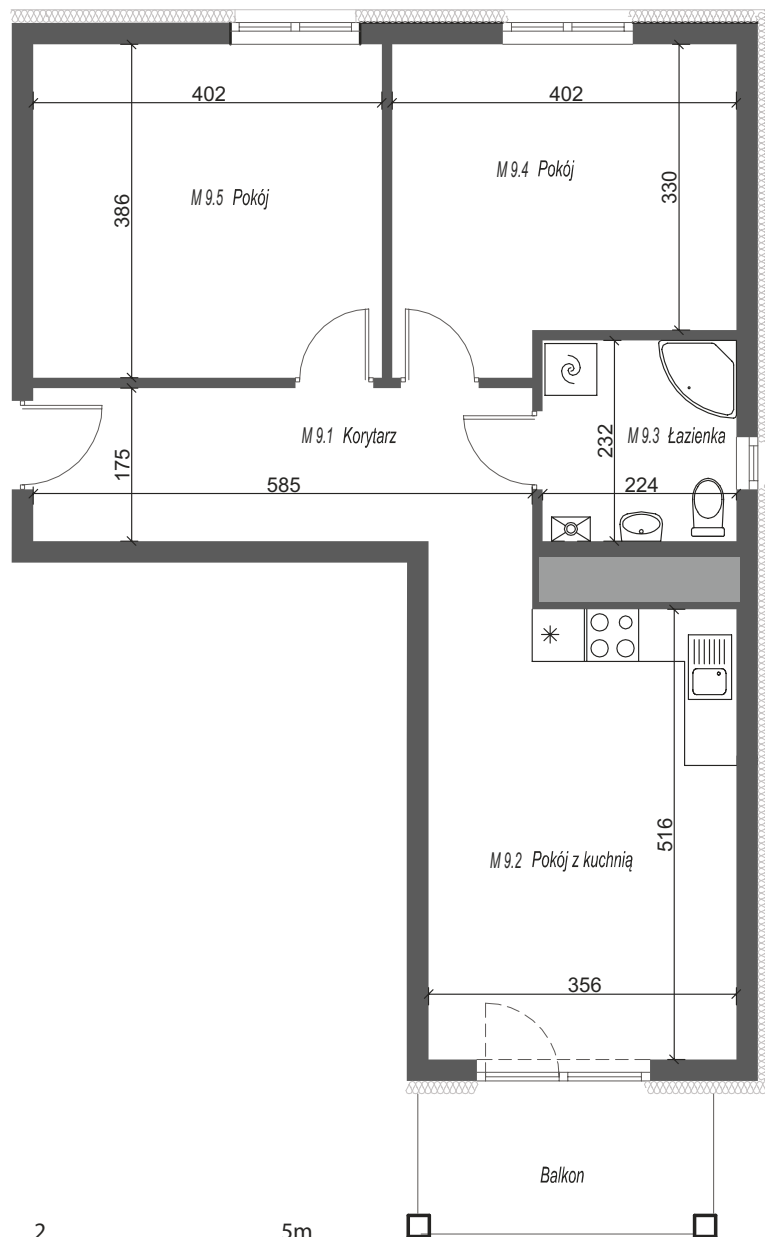

BUDYNEK 33 Mieszkanie nr 9 2 PIĘTRO

Podziałka podana z tolerancją +/- 5%.

UWAGA: Karta informacyjna, nie stanowi oferty w rozumieniu Kodeksu Cywilnego. Na etapie realizacji obiektu powierzchnie pomieszczeń oraz wymiary mogą ulec niewielkim korektom. Wymiary zostały podane w centymetrach.

Osiedle Nad Starą Notecią

ul. Pierwszej Brygady 33, DREZDENKO

RZUT 2-go PIĘTRA / LOKALIZACJA MIESZKANIA

Całkowita powierzchnia nieruchomości:
70,00m²

MIESZKANIE 33/9

M 9.1	KORYTARZ	10,24 m ²
M 9.2	POKÓJ DZIENNY Z ANEKSEM KUCHENNYM	20,27 m ²
M 9.3	ŁAZIENKA	5,20 m ²
M 9.4	POKÓJ	13,27 m ²
M 9.5	POKÓJ	15,52 m ²

Powierzchnia mieszkania: 64,50 m²

Powierzchnia balkonu: 5,5 m²

Cena: 353 100,00 zł

znajdź mieszkanie na
www.zb-antczak.pl