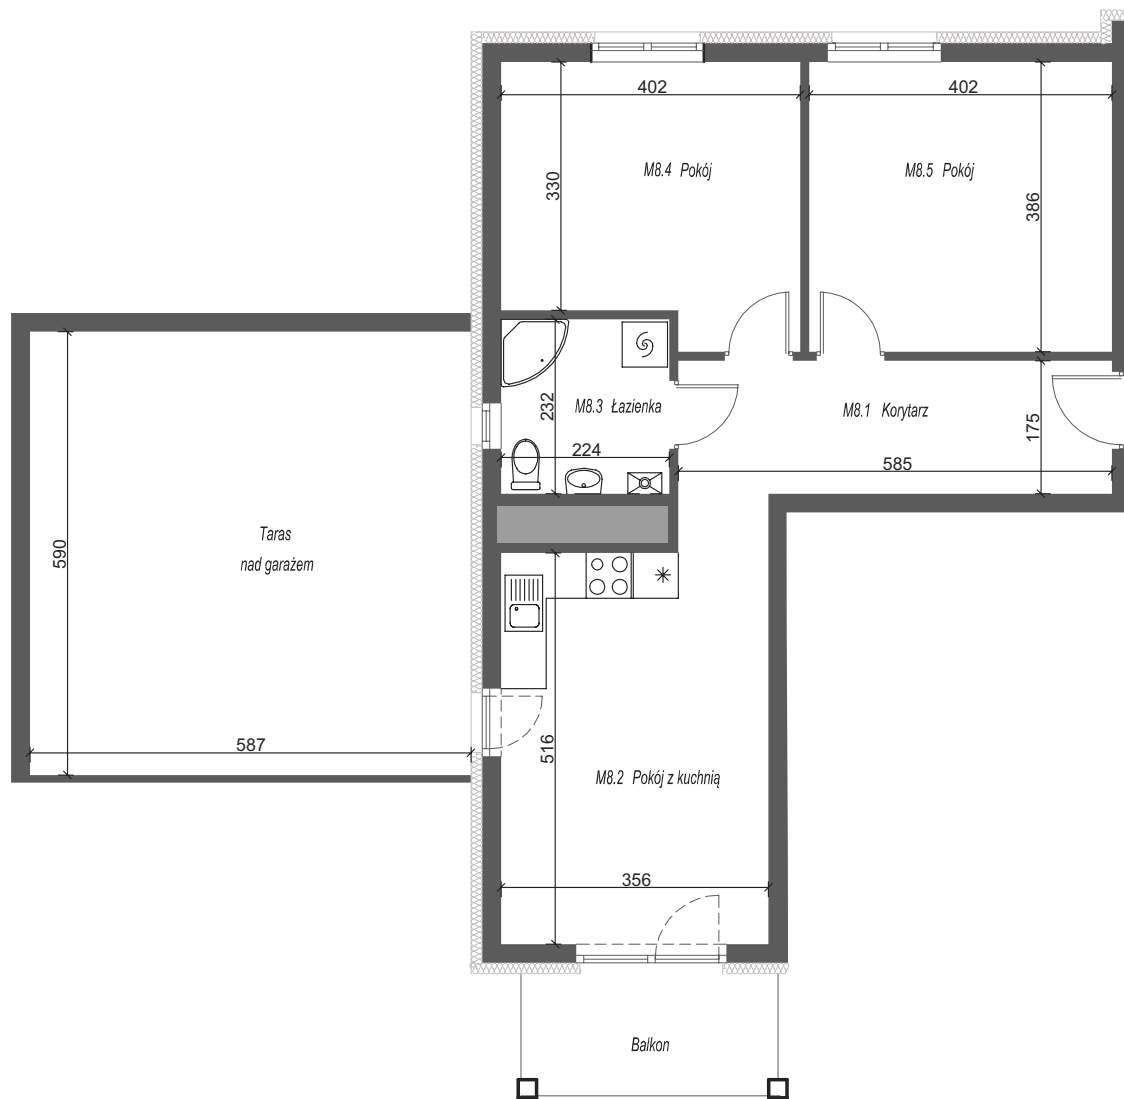

# BUDYNEK 33 Mieszkanie nr 8 1 PIĘTRO

Podziałka podana z tolerancją +/- 5%.

UWAGA: Karta informacyjna, nie stanowi oferty w rozumieniu Kodeksu Cywilnego. Na etapie realizacji obiektu powierzchnie pomieszczeń oraz wymiary mogą ulec niewielkim korektom. Wymiary zostały podane w centymetrach.

### RZUT 1-go PIĘTRA / LOKALIZACJA MIESZKANIA

Całkowita powierzchnia nieruchomości:  
**104,63m<sup>2</sup>**

#### MIESZKANIE 33/8

M 8.1	KORYTARZ	10,24 m <sup>2</sup>
M 8.2	POKÓJ DZIENNY Z ANEKSEM KUCHENNYM	20,27m <sup>2</sup>
M 8.3	ŁAZIENKA	5,20 m <sup>2</sup>
M 8.4	POKÓJ	13,27 m <sup>2</sup>
M 8.5	POKÓJ	15,52 m <sup>2</sup>

Powierzchnia mieszkania: 64,50 m<sup>2</sup>

Powierzchnia balkonu: 5,50 m<sup>2</sup>

Powierzchnia tarasu: 34,63 m<sup>2</sup>

**Cena: 408 100,00 zł**

znajdź mieszkanie na  
[www.zb-antczak.pl](http://www.zb-antczak.pl)