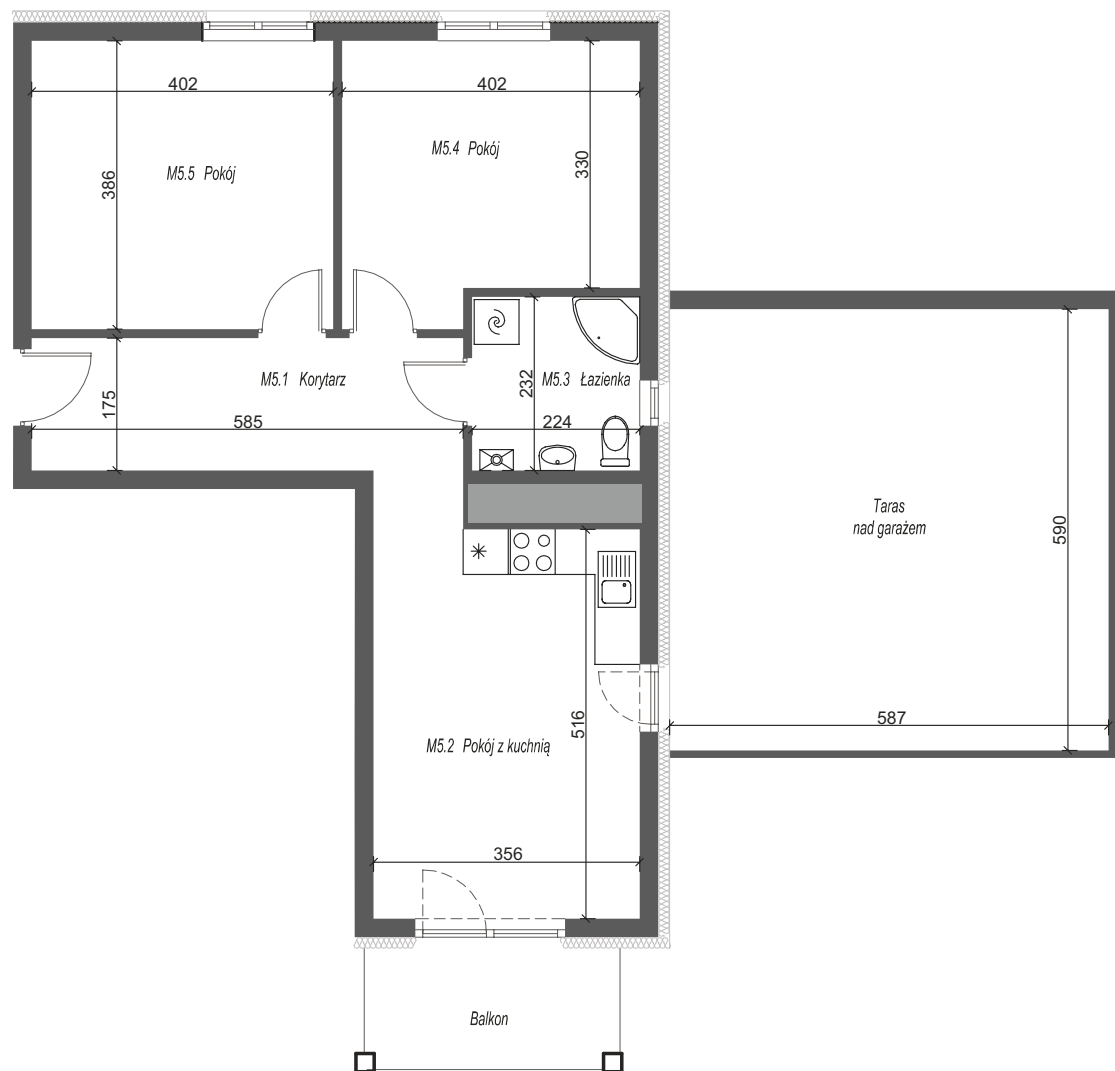

# BUDYNEK 33 Mieszkanie nr 5 1 PIĘTRO

Podziałka podana z tolerancją +/- 5%.

UWAGA: Karta informacyjna, nie stanowi oferty w rozumieniu Kodeksu Cywilnego. Na etapie realizacji obiektu powierzchnie pomieszczeń oraz wymiary mogą ulec niewielkim korektom. Wymiary zostały podane w centymetrach.

### RZUT 1-go PIĘTRA / LOKALIZACJA MIESZKANIA

Całkowita powierzchnia nieruchomości:  
**104,63m<sup>2</sup>**

#### MIESZKANIE 33/5

M 5.1	KORYTARZ	10,24 m <sup>2</sup>
M 5.2	POKÓJ DZIENNY Z ANEKSEM KUCHENNYM	20,27 m <sup>2</sup>
M 5.3	ŁAZIENKA	5,20 m <sup>2</sup>
M 5.4	POKÓJ	13,27 m <sup>2</sup>
M 5.5	POKÓJ	15,52 m <sup>2</sup>

Powierzchnia mieszkania: 64,50 m<sup>2</sup>

Powierzchnia balkonu: 5,50 m<sup>2</sup>

Powierzchnia tarasu: 34,63 m<sup>2</sup>

**Cena: 408 100,00 zł**

znajdź mieszkanie na  
[www.zb-antczak.pl](http://www.zb-antczak.pl)