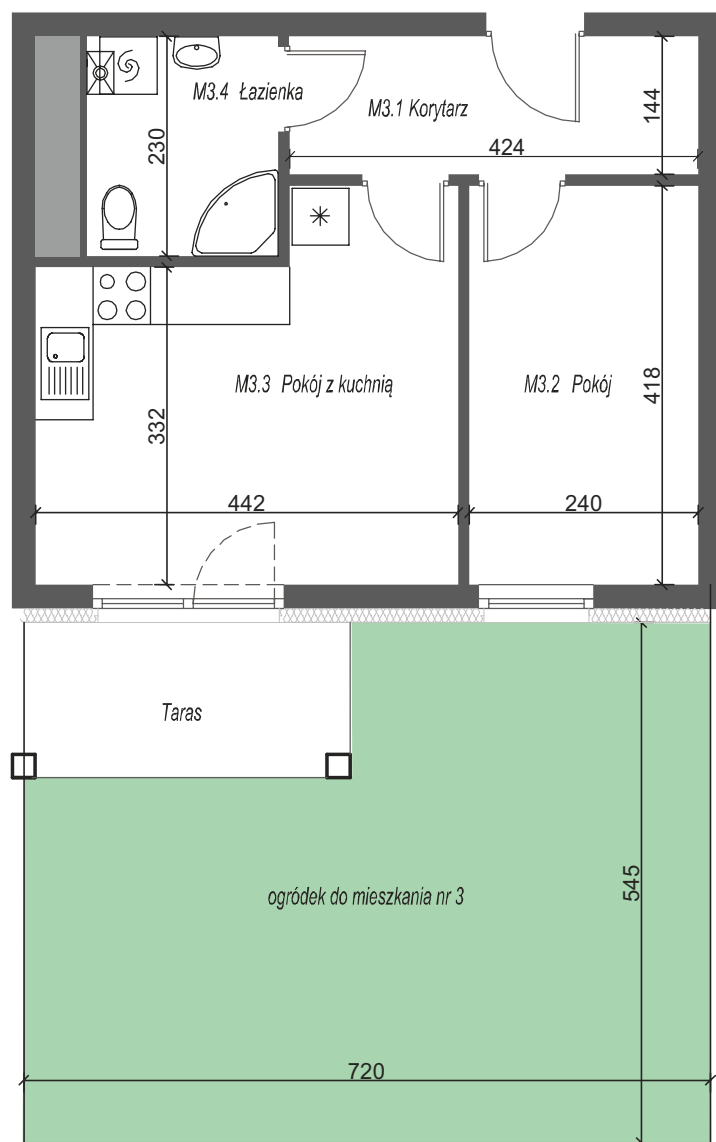

BUDYNEK 33 Mieszkanie nr 3 PARTER

Podziałka podana z tolerancją +/- 5%.

UWAGA: Karta informacyjna, nie stanowi oferty w rozumieniu Kodeksu Cywilnego. Na etapie realizacji obiektu powierzchnie pomieszczeń oraz wymiary mogą ulec niewielkim korektom. Wymiary zostały podane w centymetrach.

Osiedle Nad Starą Notecią

ul. Pierwszej Brygady 33, DREZDENKO

RZUT PARTERU / LOKALIZACJA MIESZKANIA

Całkowita powierzchnia nieruchomości:

76,29m²

MIESZKANIE 33/3

M 3.1	KORYTARZ	6,11 m ²
M 3.2	POKÓJ	10,03 m ²
M 3.3	POKÓJ DZIENNY Z ANEKSEM KUCHENNYM	16,31 m ²
M 3.4	ŁAZIENKA	4,60 m ²

Powierzchnia mieszkania: 37,05 m²

Powierzchnia ogródka: 33,74 m²

Powierzchnia tarasu: 5,50 m²

Cena: 234 300,00 zł

znajdź mieszkanie na
www.zb-antczak.pl