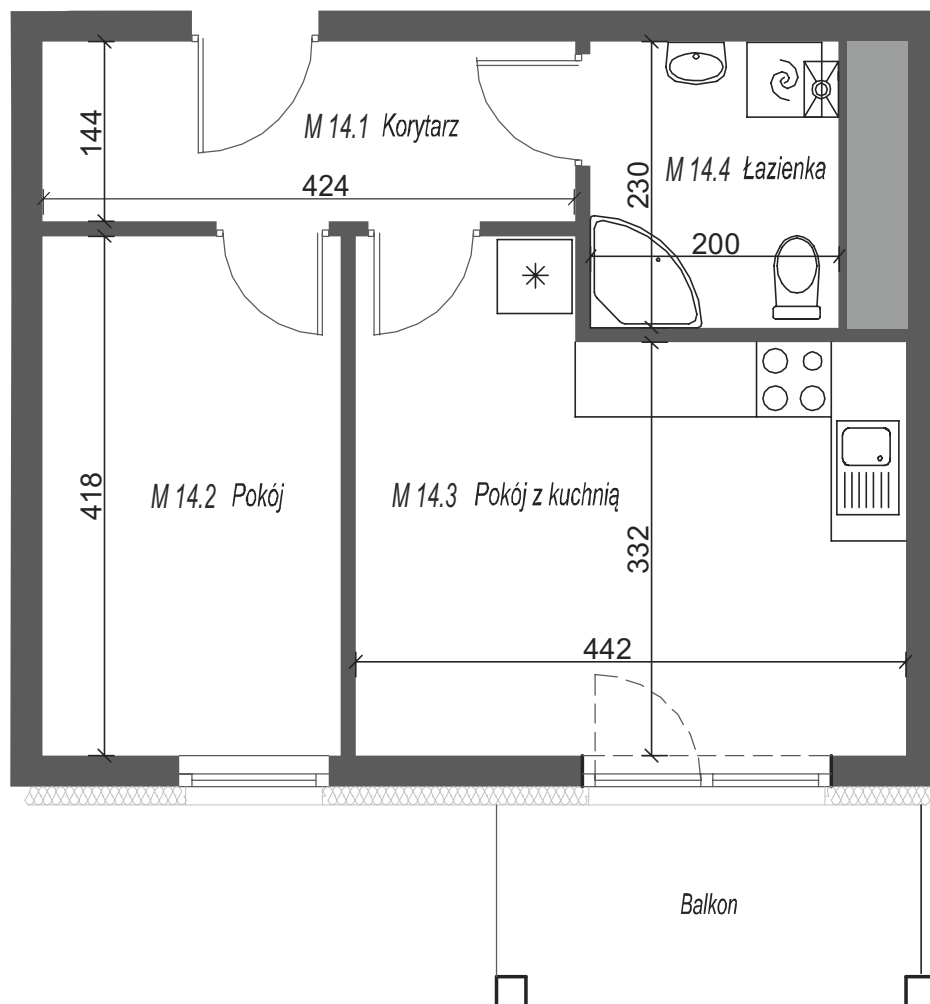

# BUDYNEK 33 Mieszkanie nr 14 3 PIĘTRO

### RZUT 3-go PIĘTRA / LOKALIZACJA MIESZKANIA

Całkowita powierzchnia nieruchomości:  
**42,55m<sup>2</sup>**

#### MIESZKANIE 33/14

M 14.1	KORYTARZ	6,11 m <sup>2</sup>
M 14.2	POKÓJ	10,03 m <sup>2</sup>
M 14.3	POKÓJ DZIENNY Z ANEKSEM KUCHENNYM	16,31 m <sup>2</sup>
M 14.4	ŁAZIENKA	4,60 m <sup>2</sup>

Powierzchnia mieszkania: 37,05m<sup>2</sup>

Powierzchnia balkonu: 5,50 m<sup>2</sup>

**Cena: 222 300,00 zł**

Podziałka podana z tolerancją +/- 5%.

UWAGA: Karta informacyjna, nie stanowi oferty w rozumieniu Kodeksu Cywilnego. Na etapie realizacji obiektu powierzchnie pomieszczeń oraz wymiary mogą ulec niewielkim korektom. Wymiary zostały podane w centymetrach.