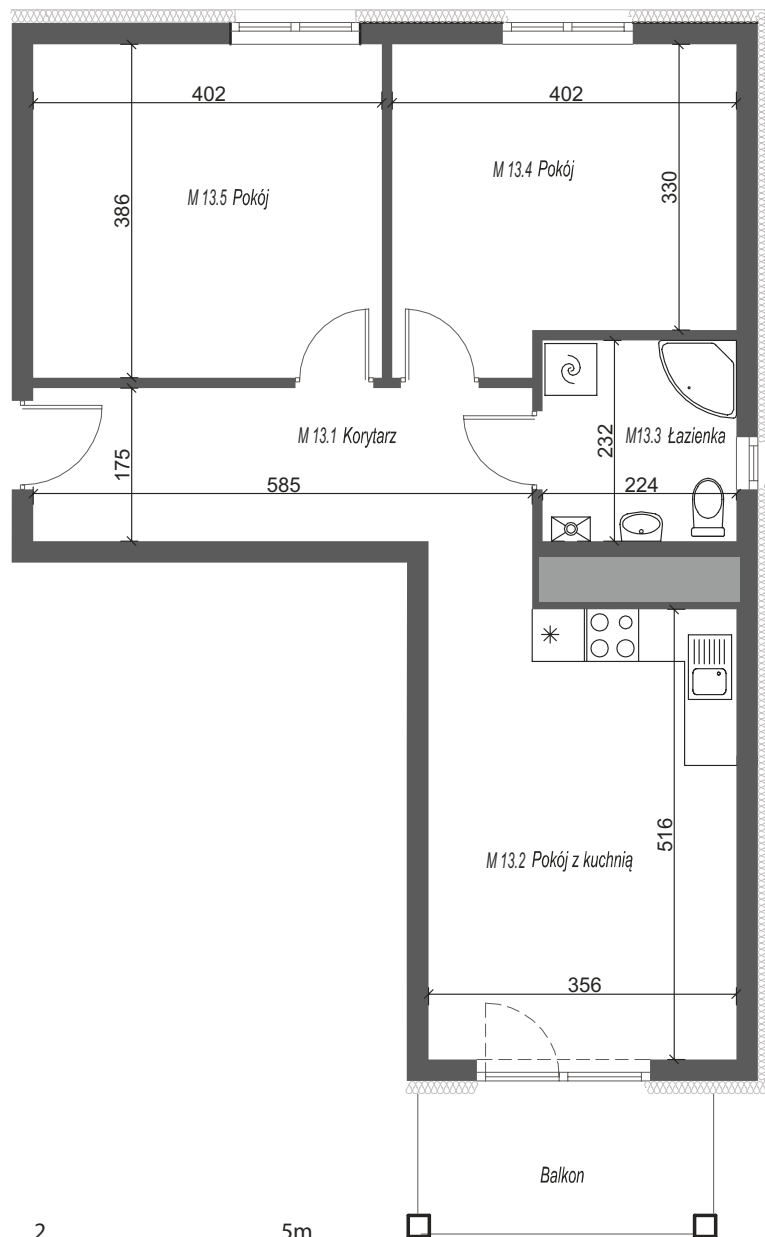

BUDYNEK 33 Mieszkanie nr 13 3 PIĘTRO

Podziałka podana z tolerancją +/- 5%.

UWAGA: Karta informacyjna, nie stanowi oferty w rozumieniu Kodeksu Cywilnego. Na etapie realizacji obiektu powierzchnie pomieszczeń oraz wymiary mogą ulec niewielkim korektom. Wymiary zostały podane w centymetrach.

Osiedle Nad Starą Notecią

ul. Pierwszej Brygady 33, DREZDENKO

RZUT 3-go PIĘTRA / LOKALIZACJA MIESZKANIA

Całkowita powierzchnia nieruchomości:
70,00m²

MIESZKANIE 33/13

M 13.1	KORYTARZ	10,24 m ²
M 13.2	POKÓJ DZIENNY Z ANEKSEM KUCHENNYM	20,27 m ²
M 13.3	ŁAZIENKA	5,20 m ²
M 13.4	POKÓJ	13,27 m ²
M 13.5	POKÓJ	15,52 m ²

Powierzchnia mieszkania: 64,50 m²

Powierzchnia balkonu: 5,5 m²

Cena: 353 100,00 zł

znajdź mieszkanie na
www.zb-antczak.pl

ANTCZAK
ZAKŁAD BUDOWLANY ANTCZAK