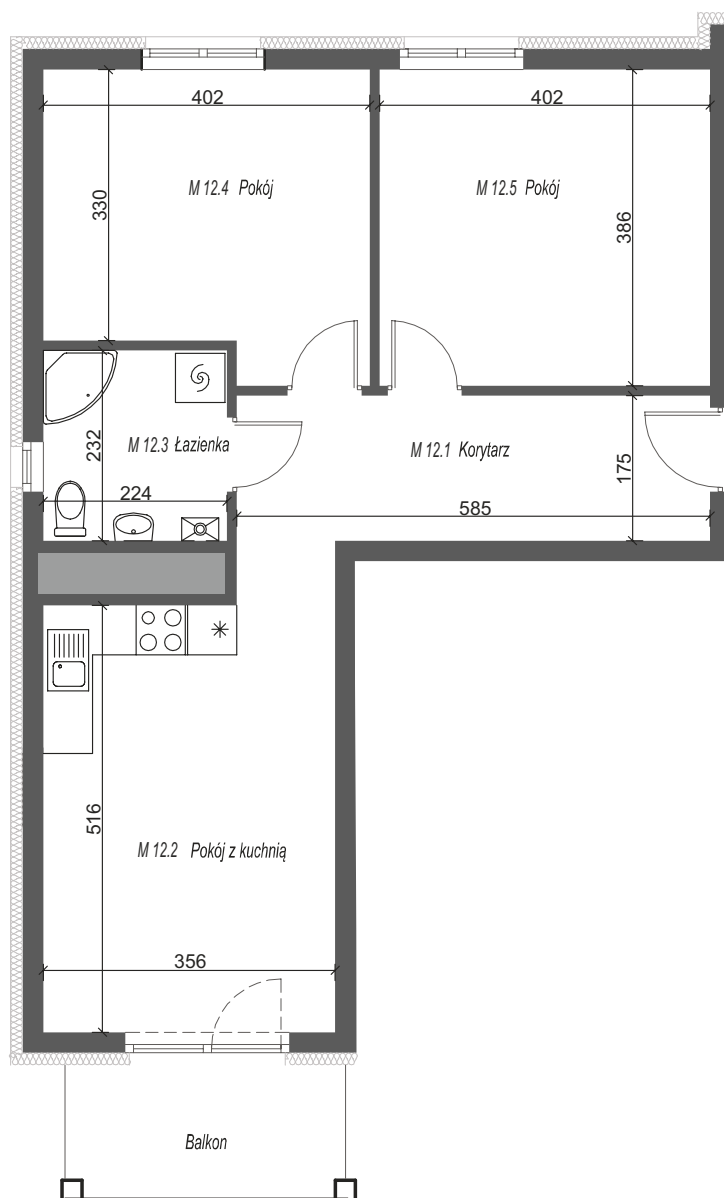

BUDYNEK 33 Mieszkanie nr 12 2 PIĘTRO

0 1 2 5m

Podziałka podana z tolerancją +/- 5%.

UWAGA: Karta informacyjna, nie stanowi oferty w rozumieniu Kodeksu Cywilnego. Na etapie realizacji obiektu powierzchnie pomieszczeń oraz wymiary mogą ulec niewielkim korektom. Wymiary zostały podane w centymetrach.

Osiedle Nad Starą Notecią

ul. Pierwszej Brygady 33, DREZDENKO

RZUT 2-go PIĘTRA / LOKALIZACJA MIESZKANIA

Całkowita powierzchnia nieruchomości:
70,00m²

MIESZKANIE 33/12

M 12.1	KORYTARZ	10,24 m ²
M 12.2	POKÓJ DZIENNY Z ANEKSEM KUCHENNYM	20,27m ²
M 12.3	ŁAZIENKA	5,20 m ²
M 12.4	POKÓJ	13,27 m ²
M 12.5	POKÓJ	15,52 m ²

Powierzchnia mieszkania: 64,50 m²

Powierzchnia balkonu: 5,50 m²

Cena: 353 100,00 zł

znajdź mieszkanie na
www.zb-antczak.pl

ANTCZAK
ZAKŁAD BUDOWLANY ANTCZAK