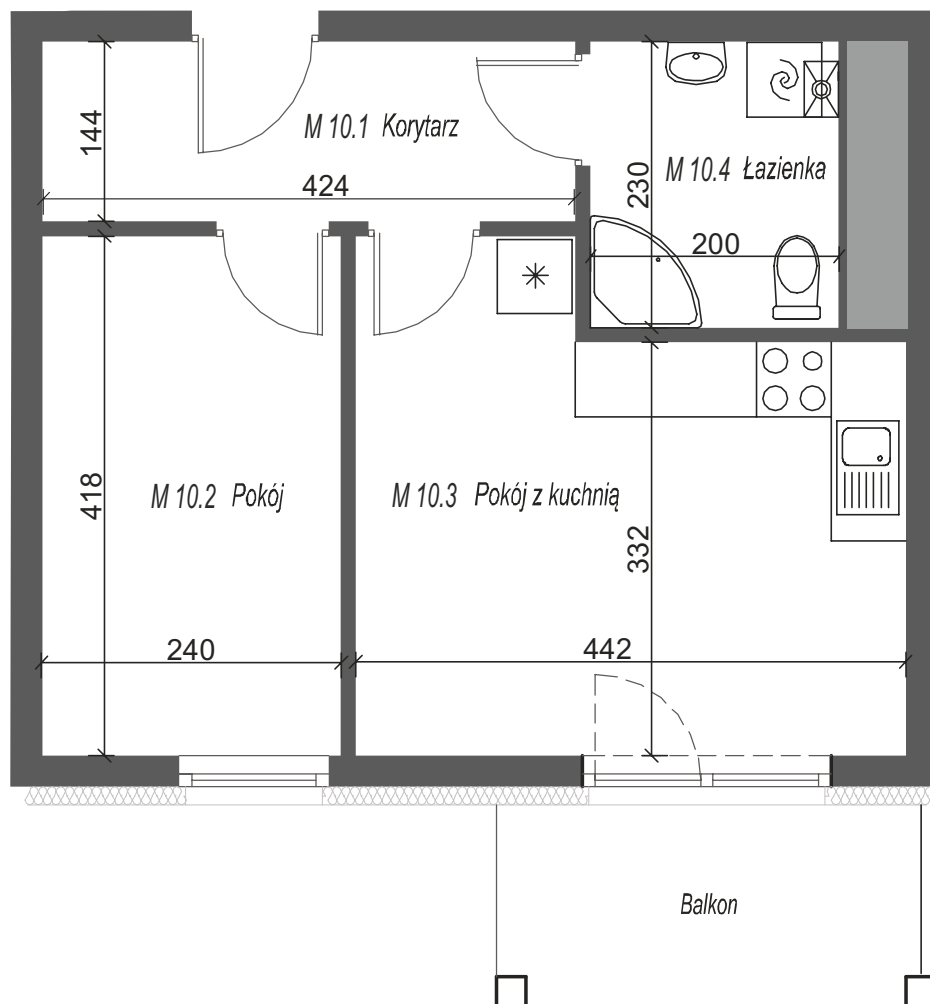

BUDYNEK 33 Mieszkanie nr 10 2 PIĘTRO

Osiedle Nad Starą Notecią ul. Pierwszej Brygady 33, DREZDENKO

RZUT 2-go PIĘTRA / LOKALIZACJA MIESZKANIA

Całkowita powierzchnia nieruchomości:
42,55m²

MIESZKANIE 33/10

M 10.1	KORYTARZ	6,11 m ²
M 10.2	POKÓJ	10,03 m ²
M 10.3	POKÓJ DZIENNY Z ANEKSEM KUCHENNYM	16,31 m ²
M 10.4	ŁAZIENKA	4,60 m ²

Powierzchnia mieszkania: 37,05 m²

Powierzchnia balkonu: 5,50 m²

Cena: 222 300,00 zł

Podziałka podana z tolerancją +/- 5%.

UWAGA: Karta informacyjna, nie stanowi oferty w rozumieniu Kodeksu Cywilnego. Na etapie realizacji obiektu powierzchnie pomieszczeń oraz wymiary mogą ulec niewielkim korektom. Wymiary zostały podane w centymetrach.